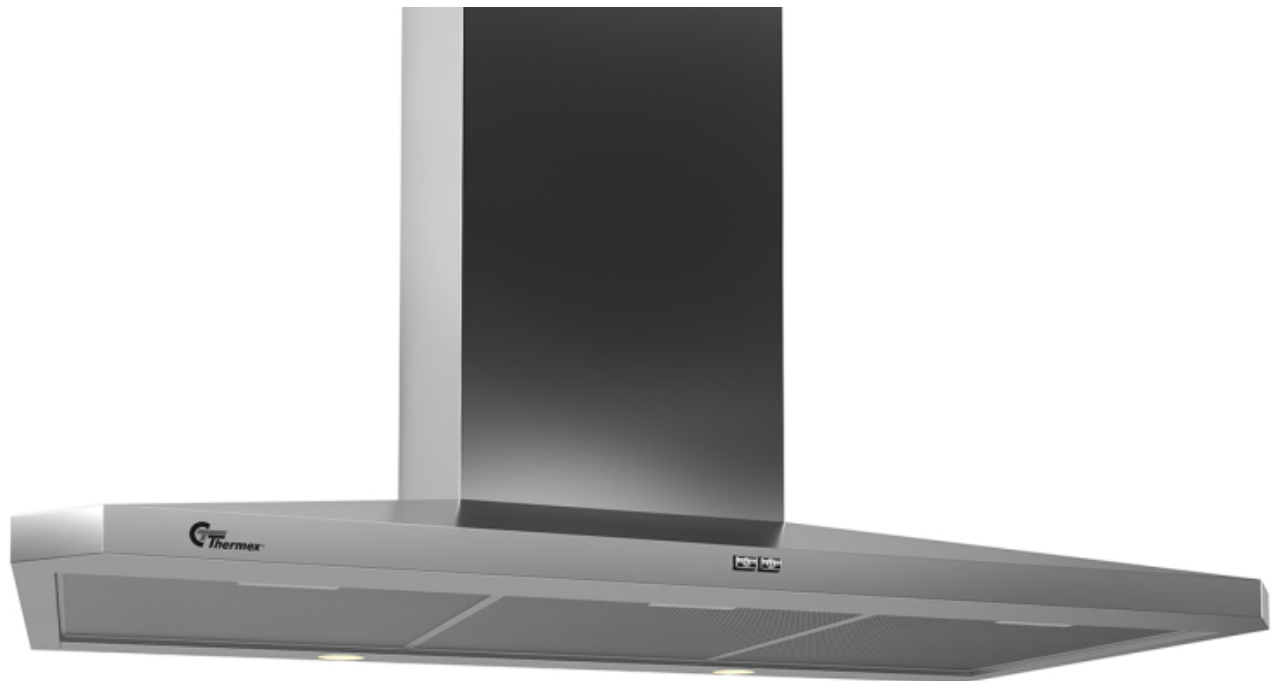

## CENTRAL 787 900 MM RUSTFRI

Varenummer: 530.41.9098.2

Pris kr. 6799,00

Priser er opgivet incl. moms

### SÆRLIGE EGENSKABER

- Rustfri stål
- Indbygget switch (Trigger)

### PRODUKTSPECIFIKATIONER

MONTERING:	Vægmonteret
MATERIALE:	Rustfri stål
BREDDE:	900,00 mm
FILTER:	Metalfilter
ANTAL LYSKILDER:	2
LYSETS EFFEKTFORBRUG:	1,30 W
LYSKILDE:	LED
FARVETEMPERATUR:	3000 Kelvin

### TEKNISKE DATA

STRØMFORSYNING:	230,00 V
DIAMETER PÅ AFTRÆK:	150,00 mm